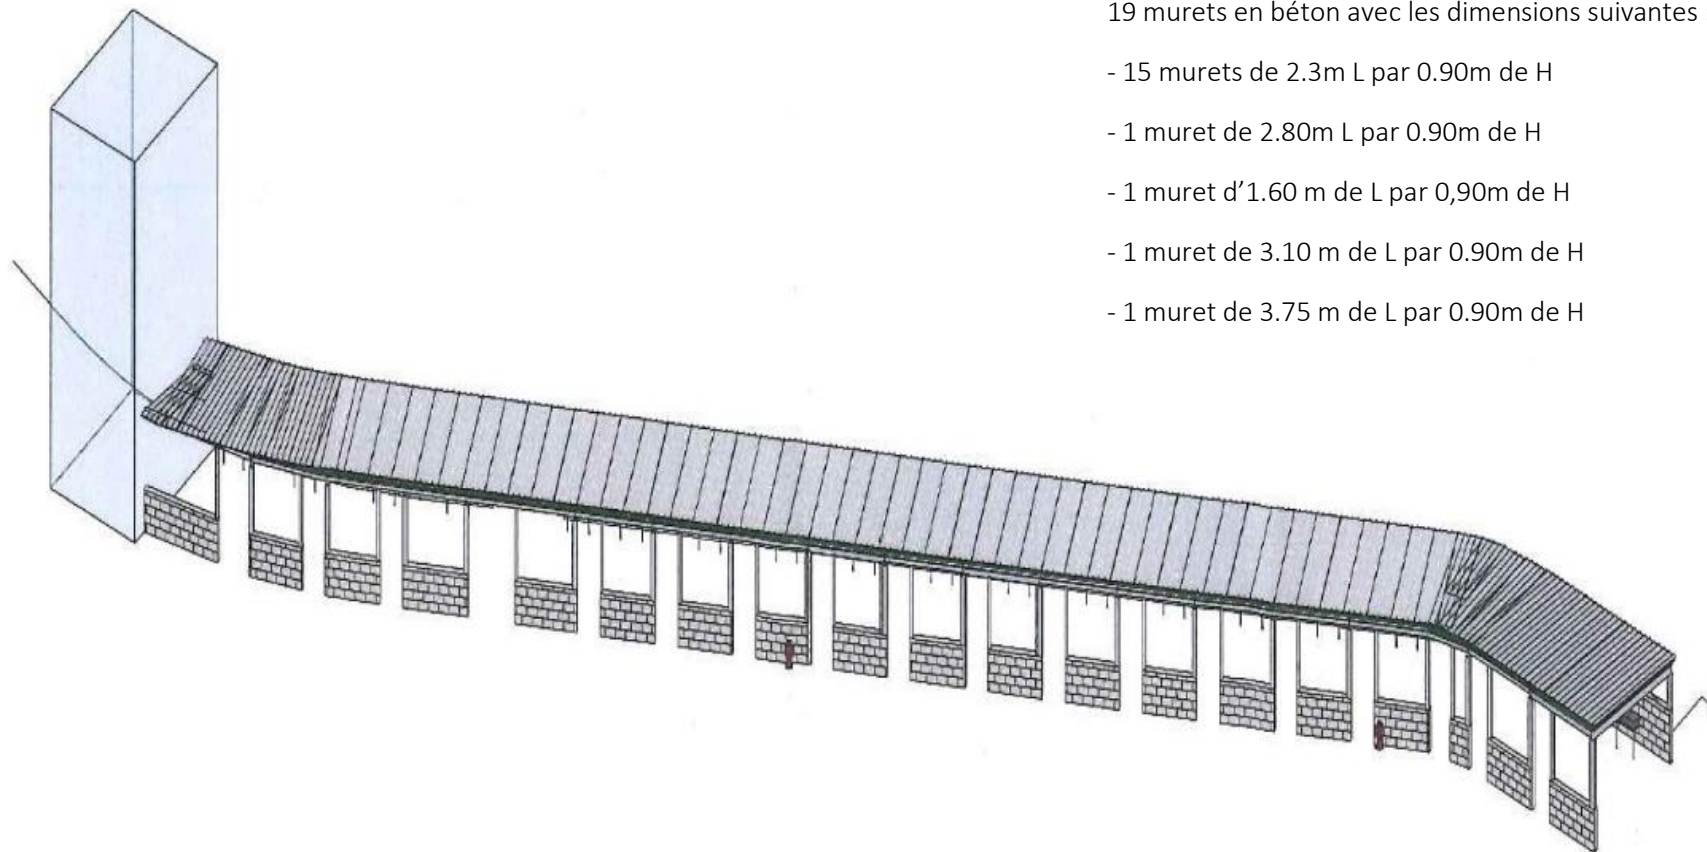

Murets étals de pêche Port de Capbreton (plan, plan de situation et photo)

19 murets en béton avec les dimensions suivantes :

- 15 murets de 2.3m L par 0.90m de H
- 1 muret de 2.80m L par 0.90m de H
- 1 muret d'1.60 m de L par 0,90m de H
- 1 muret de 3.10 m de L par 0.90m de H
- 1 muret de 3.75 m de L par 0.90m de H