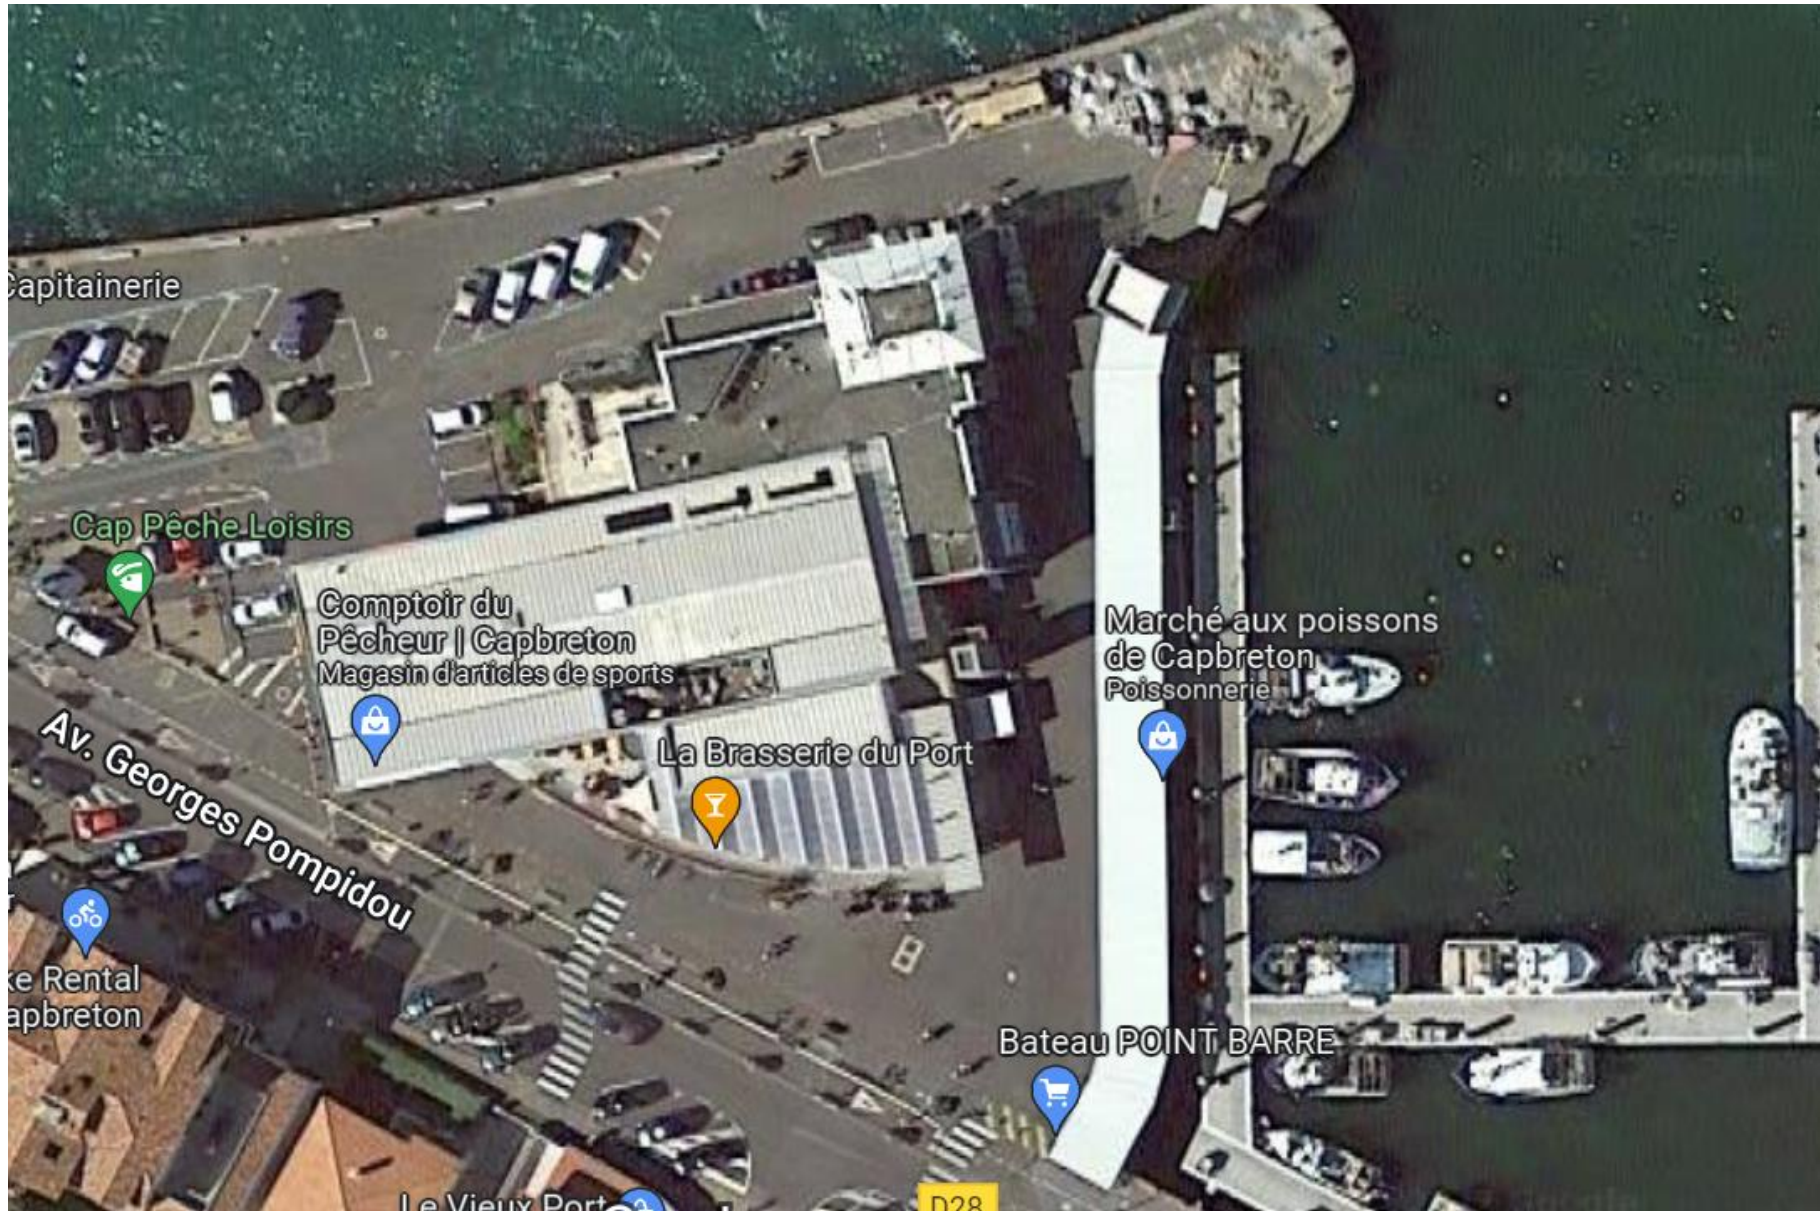

Murets étals de pêche Port de Capbreton (plan, plan de situation et photo)

19 murets en béton avec les dimensions suivantes :

- 15 murets de 2.3m L par 0.90m de H
- 1 muret de 2.80m L par 0.90m de H
- 1 muret d'1.60 m de L par 0,90m de H
- 1 muret de 3.10 m de L par 0.90m de H
- 1 muret de 3.75 m de L par 0.90m de H

**PORT DE
CAPBRETON**
PÊCHE & PLAISANCE

**PORT DE
CAPBRETON**
PÊCHE & PLAISANCE